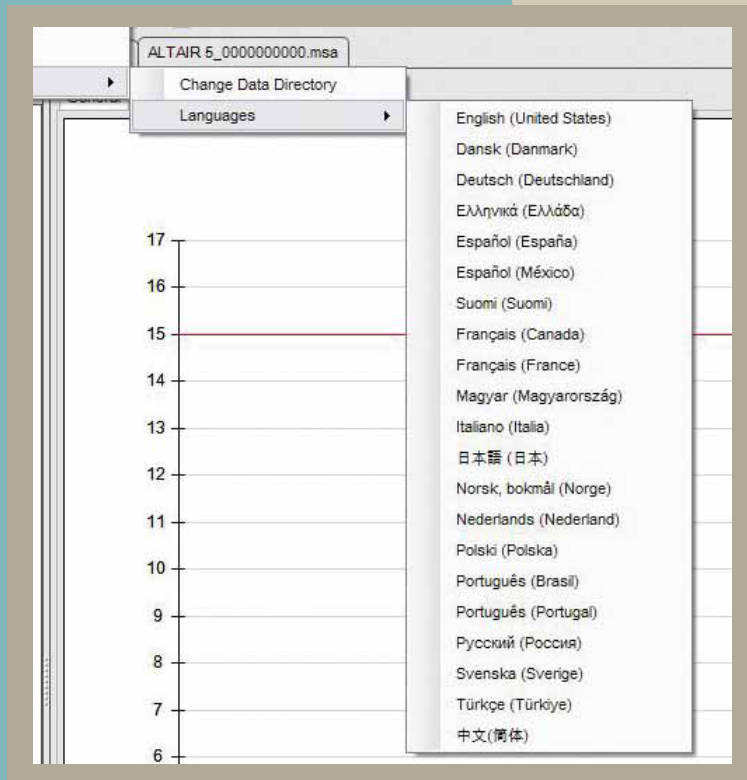

MSA Link™ Software

El Software MSA Link puede transferir los registros e información almacenada en su detector portátil de gas a una PC.

Funciones de MSA Link:

- ✓ Menú con íconos intuitivos
- ✓ Descarga periódica o inicio de sesión
- ✓ Información disponible en tablas y gráficas o tablas para exportar
- ✓ Cambio de puntos de alarma y otros ajustes del instrumento
- ✓ Reportes de calibración para imprimir
- ✓ Tabla de lectura del instrumento
- ✓ Capacidad multilingüaje